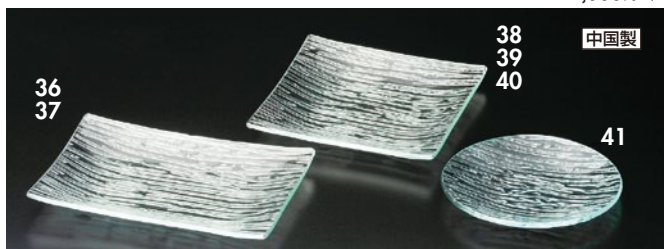

③677436-259 ガラス長角プレートS 510円 (165×122×18mm)	③777437-259 ガラス長角プレートM 770円 (222×162×18mm)	③877438-259 ガラス正角プレートS 510円 (130×130×18mm)	③977439-259 ガラス正角プレートM 620円 (150×150×18mm)	④077440-259 ガラス正角プレートL 770円 (180×180×20mm)	④177441-259 ガラス丸プレート 620円 (157×18mm)