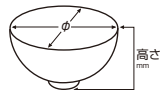

840 茶道具

浮世絵

日本の心

茶器
酒器

抹茶碗

茶道具

花器
(美濃)

花器
(信楽)

傘立て
つくばい

信楽たぬき

インテリア

葬祭用具